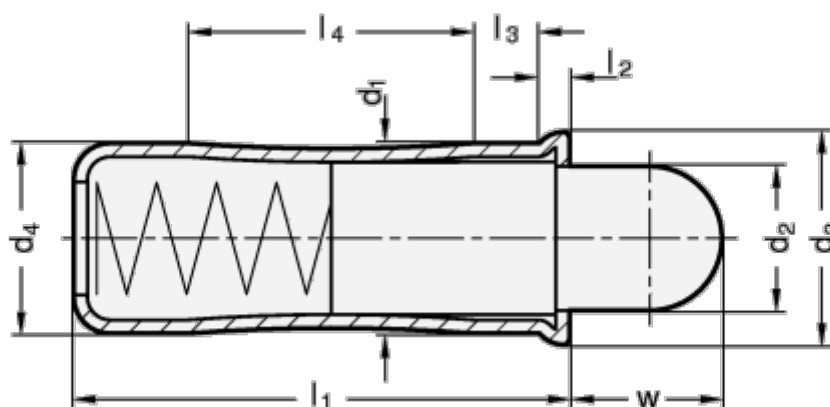

Varenummer: 2061445NI
Beskrivelse: E+G trykstykke
GN 614.4-5-NI

Mål

d1	= 5+0,1	l3 = ?2,1
d2	= 3.8	l4 = ?6
d3	= 5.6	w = 4.0
d4	= 5±0,05	
Fjederkraft bund N	= ?9	
Fjederkraft top N	= ?3,3	
l1	= 12.0	
l2	= ?0,9	